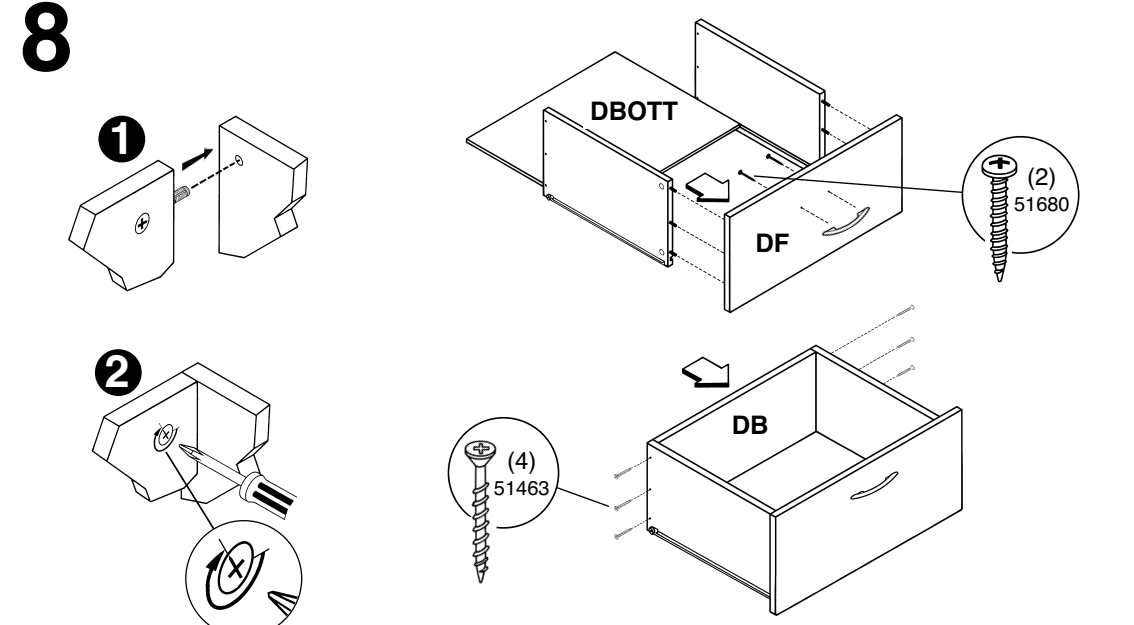

WIN • GAGNEZ • GANE
$500.00 in ClosetMaid® Products
Register your purchase to enter at: www.closemaid.com/register
and watch for a new winner every quarter.
500.00 $ en Produits ClosetMaid®
Pour participer, enregistrez votre achat au: www.closemaid.com/register
et surveillez le nom d'un nouveau gagnant à tous les trimestres.
$500.00 en Productos ClosetMaid®
Para participar, inscriba su compra en:
www.closemaid.com/register
y espere un nuevo ganador cada trimestre.